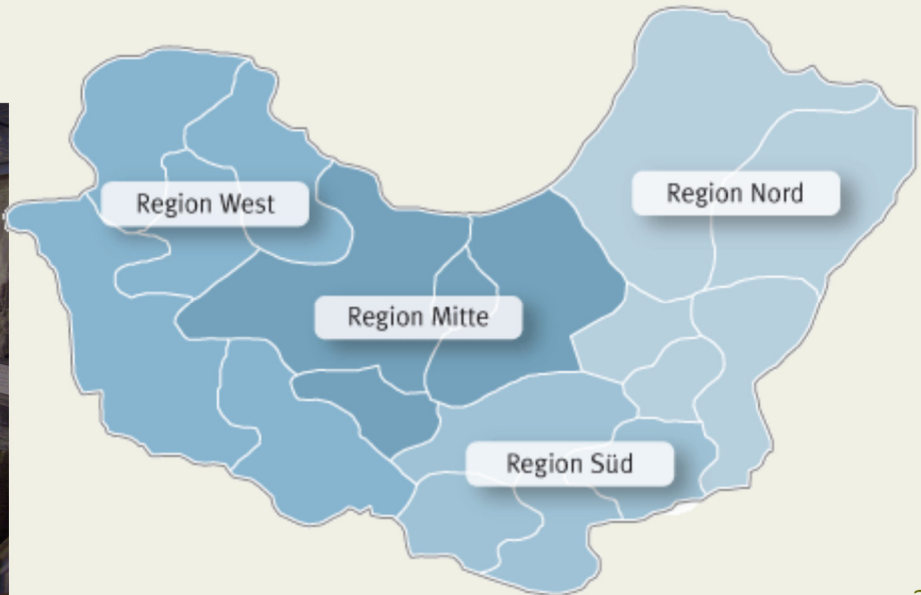

REGION MITTE - WER SIND WIR?

Unser Kirchenkreis setzt sich aus den vier Regionen Nord, Süd, West und Mitte zusammen. Wir, die Region Mitte, wird aktuell aus 17 Kirchengemeinden gebildet, die in den vier Pfarrbereichen St. Marien, Luther, Bülstringen und Bebertal zusammengefasst sind. Aktuell sind wir 3.643 Gemeindeglieder von denen sich die meisten (1.493) in der Gemeinde St. Marien und wenigsten (22) in Boddendorf versammeln. Zusammen sind wir mit 21 Gotteshäuser beschenkt, wobei der Herr es mit Bebertal besonders gut gemeint hat, denn dort stehen allein drei Kirchen und eine Kapelle. Die Facetten unserer Kirchen sind wirklich großartig, können wir doch wählen zwischen einer Schifferkirche (Wiegwitz), einer Radfahrer- und Taufkirche (Bebertal) einer

Simultankirche (Althaldensleben) oder einer Jugendkirche (Haldensleben). Jede Kirche in unserer Region ist einzigartig und hat etwas besonderes zu bieten wie Taufengel, schöne Kanzeln und tolle Malereien.

Unser Gemeindeleben spiegelt sich in fünf Christenlehre- oder Konfirmandengruppen, in drei Erwachsenenkreise und zehn Seniorenkreise, in fünf Kirchenchören und einem Kinderchor wieder. In dem evangelischen Kindergarten in Haldensleben und den fünf evangelischen Friedhöfen (drei allein in Bebertal) wird das Kommen und Gehen sichtbar.

Andreas W. Berger